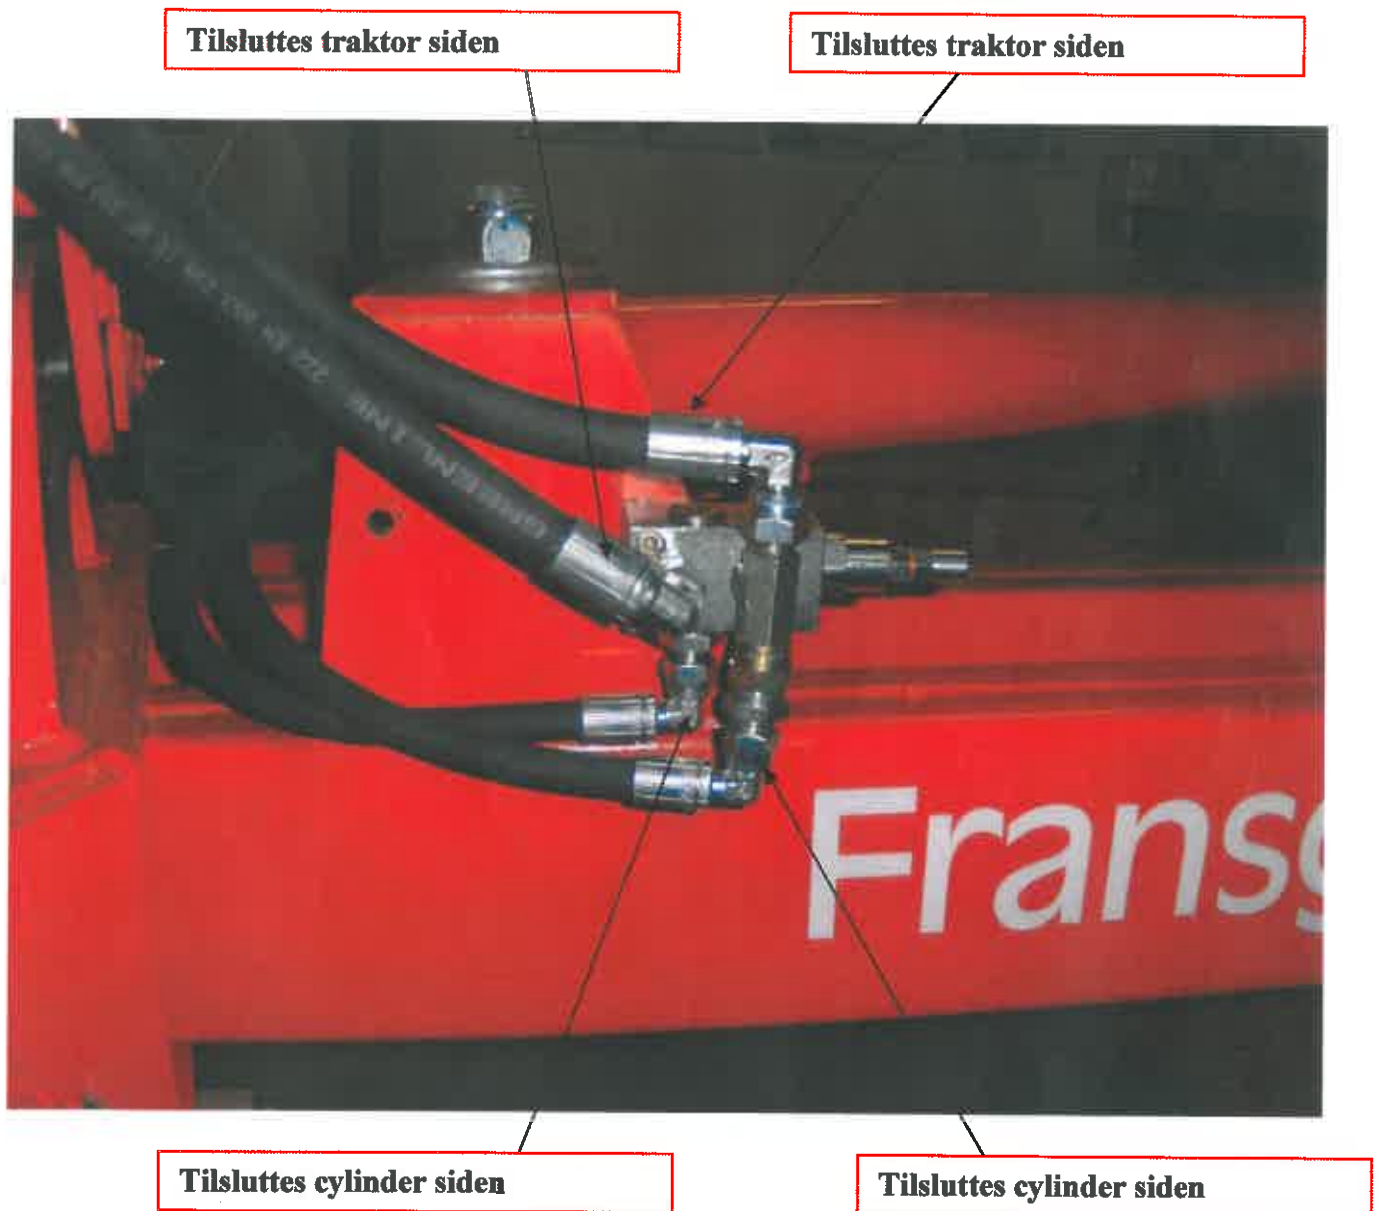

Fransgård

Monteringsvejledning chokventil 2544

Chokventilen virker på begge sider af cylinderen, derfor har det ikke nogen betydning, hvilken side der bliver koblet sammen.